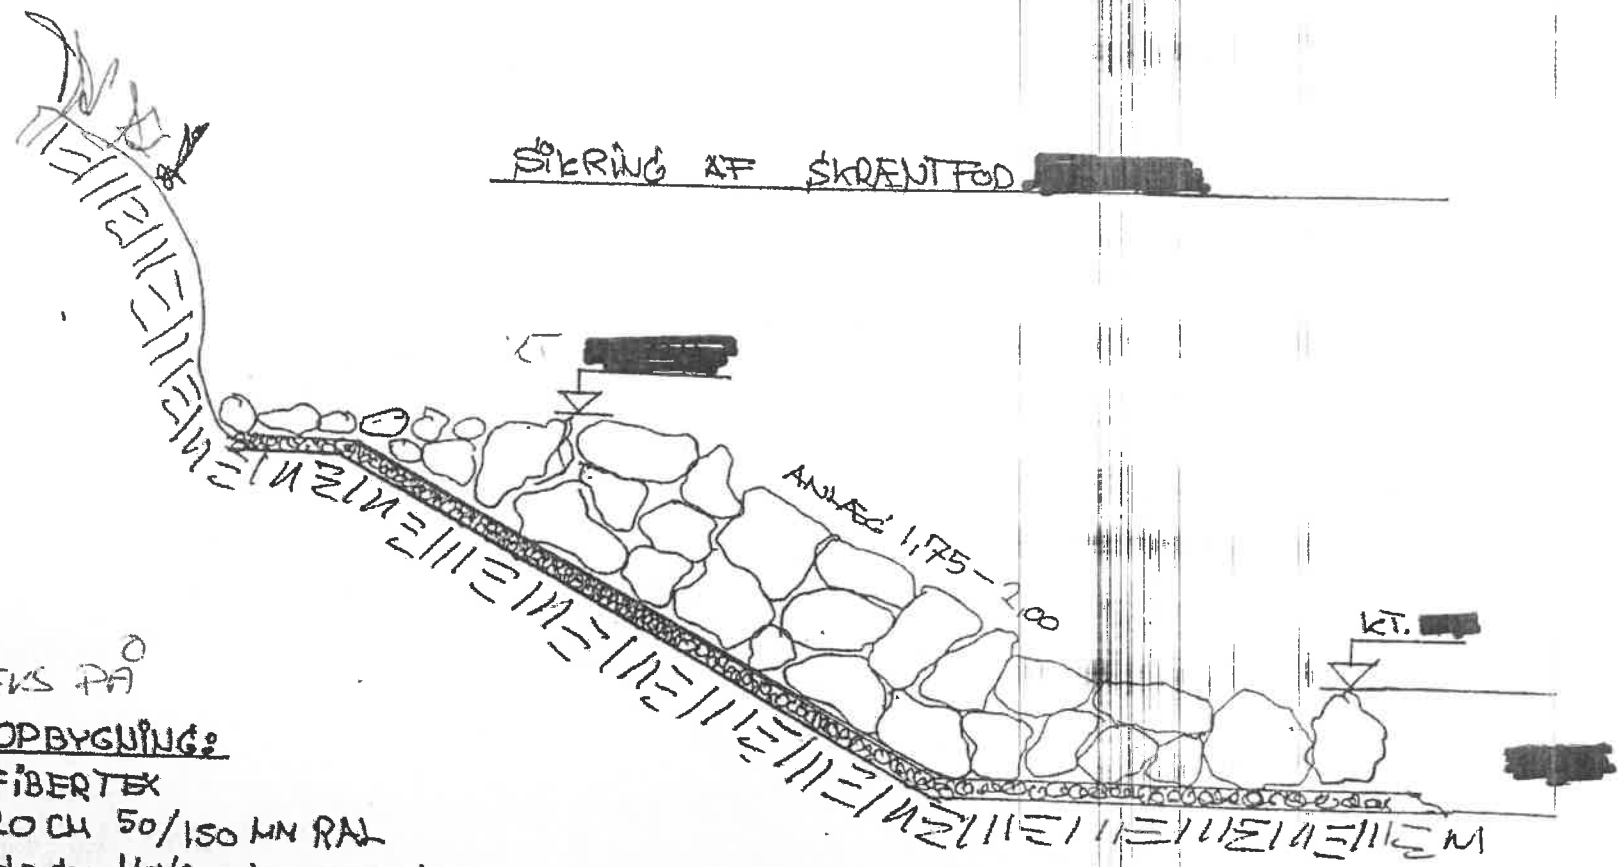

EKS PA
OPBYGNING:
FIBERTEK
20 CM 50/150 MM RAL
140 CM 40/90 CM DÆKSTEN

SØRING AF SKRANTFOD

ANSLÆG 1,75 - 2,00

KT.

Højde : ca 2,5 m DVR 90
Dybde : 7,5 - 5,5 m

709

708

707

706